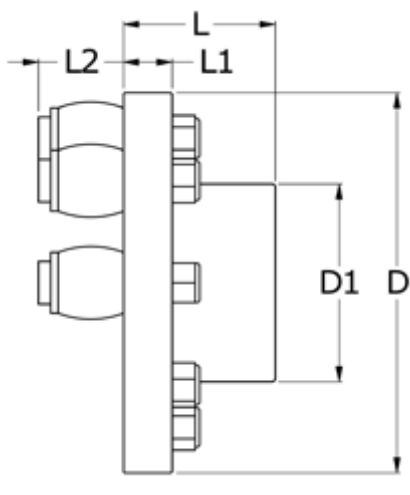

Varenummer: 330719802
Beskrivelse: Koblingsdel Rupex str. 198
Part 2 (inkl. bolte og puffer)

Mål

D	= 198
D1	= 128
L	= 80
L1	= 18
L2	= 40
Max boring	= 80
Moment (Nm)	= 1300